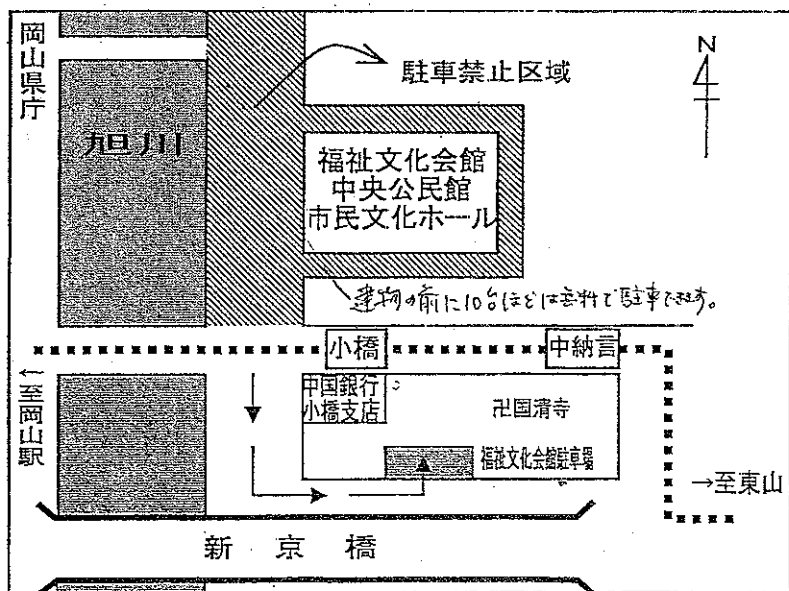

<交通アクセス>

岡山駅から、市内電車「東山行き」小橋電停下車（大人140円）。旭川に沿って北上、徒歩3分。旭川土手側に会館の正面玄関がありますので、そちらからお入りください。

有料駐車場ののご案内

中央公民館・福祉文化会館・市民文化ホールを利用するために駐車した場合は、最初の1時間は無料になります。

1時間無料券は、福祉文化会館・市民文化ホールの受付でお渡ししますので、駐車券を出口の精算機に挿入した後、1時間無料券を挿入してください。